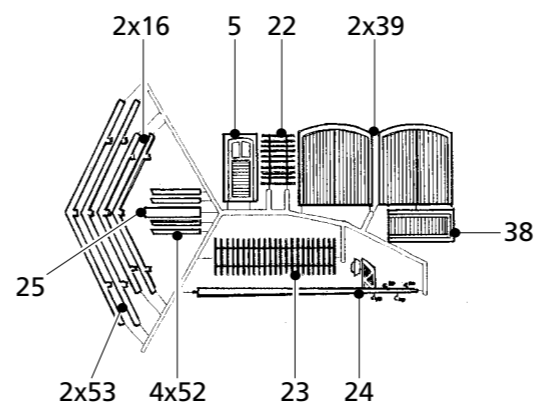

H0

15 102

Startset Bahnhof Wachstädt

H0

15 102

Startset

Bahnwärterhaus mit Läutwerk und Kurbelbock zum Bedienen der Bahnschranken.

1

12 257

12 257
Bauernhof

Nach einem Vorbild in Reifland/Erzgebirge an der Eisenbahnstrecke Chemnitz-Neuhausen gestaltet.
 Das Gesinde- bzw. Wirtschaftsgebäude mit interessantem, offenem Zugang zum 1. Stock. Hühnerleiter und Aufzug für Heu und Stroh kennzeichnen das Scheunengebäude.
 Wohnhaus
 145 x 90 x 100 mm
 Wirtschaftsgebäude
 95 x 90 x 100 mm
 Scheune
 115 x 100 x 100 mm

12 235

12 235
Gärtnerei

Wohngebäude mit Eingang zum Binderraum auf der Rückseite. Angebauter Geräteschuppen, 2 Treibhäuser mit Innenausstattung, kleines Heizhaus, Frühbeetkästen, Werkzeug- und Schubkarre.
 185 x 95 x 85 mm