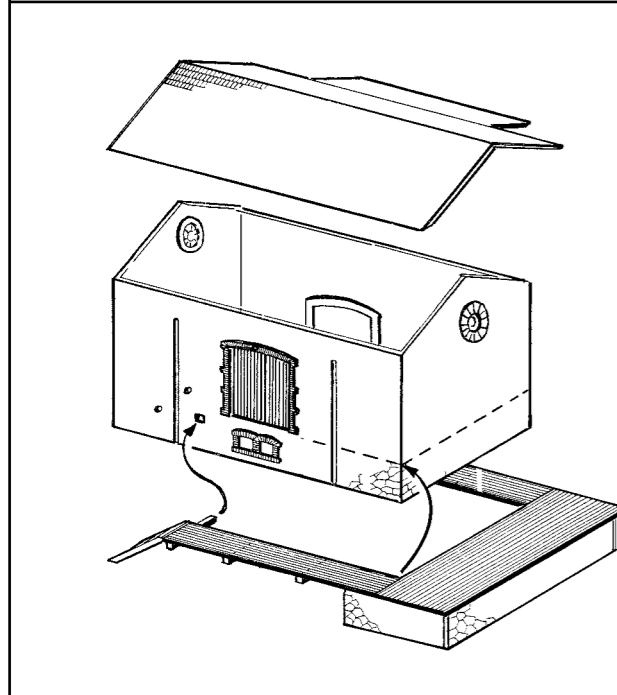

Auhagen

H0

15 102
Startset
Güterschuppen