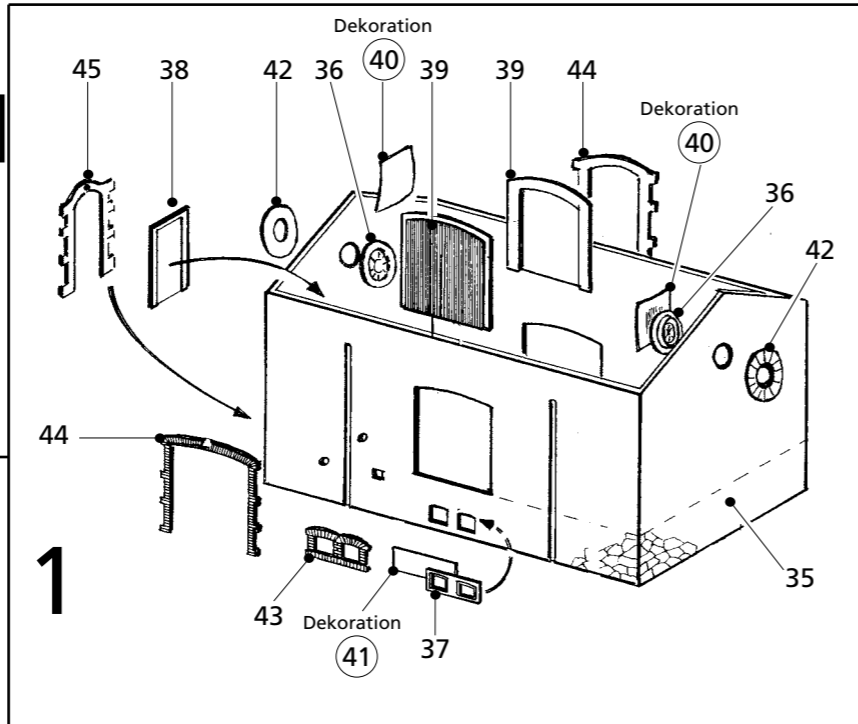

Auhagen

H0

15 102
Startset
Güterschuppen