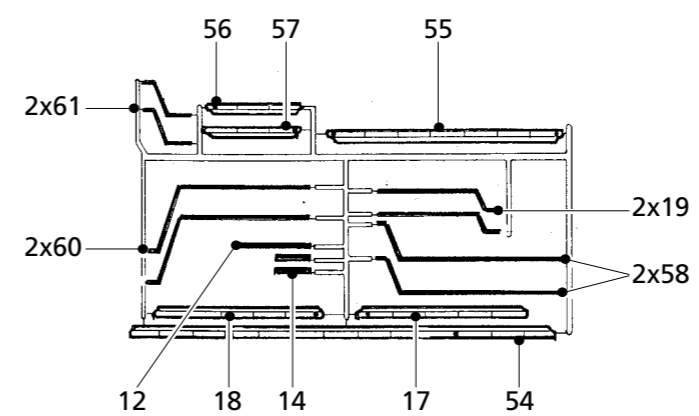

H0

15 102

Startset Bahnhof Wachstädt

H0

15 102

Startset

Bahnwärterhaus mit Läutwerk und Kurbelbock zum Bedienen der Bahnschranken.

1

12 257

12 257
Bauernhof

Nach einem Vorbild in Reifland/Erzgebirge an der Eisenbahnstrecke Chemnitz-Neuhausen gestaltet.
 Das Gesinde- bzw. Wirtschaftsgebäude mit interessantem, offenem Zugang zum 1. Stock. Hühnerleiter und Aufzug für Heu und Stroh kennzeichnen das Scheunengebäude.
 Wohnhaus
 145 x 90 x 100 mm
 Wirtschaftsgebäude
 95 x 90 x 100 mm
 Scheune
 115 x 100 x 100 mm