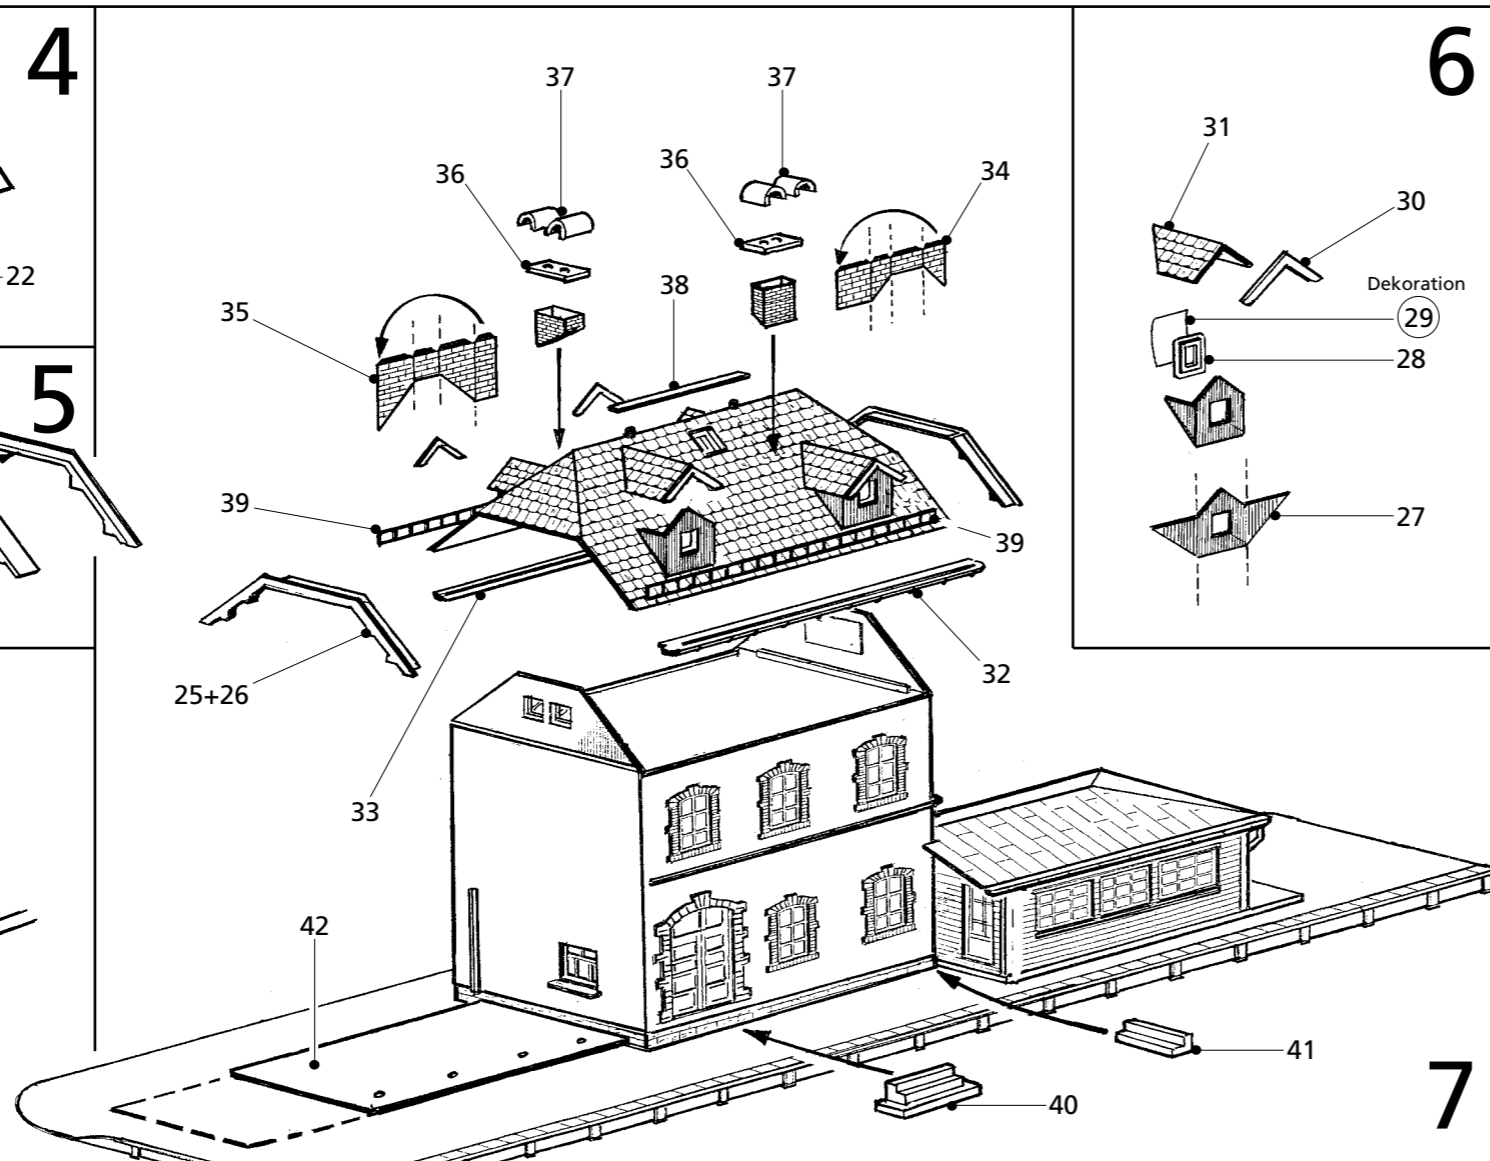

H0

15 102

Startset Bahnhof Wachstädt

H0

15 102

Startset

Bahnwärterhaus mit Läutwerk und Kurbelbock zum Bedienen der Bahnschranken.

1

12 257

12 257
Bauernhof

Nach einem Vorbild in Reifland/Erzgebirge an der Eisenbahnstrecke Chemnitz-Neuhausen gestaltet.
 Das Gesinde- bzw. Wirtschaftsgebäude mit interessantem, offenem Zugang zum 1. Stock. Hühnerleiter und Aufzug für Heu und Stroh kennzeichnen das Scheunengebäude.
 Wohnhaus
 145 x 90 x 100 mm
 Wirtschaftsgebäude
 95 x 90 x 100 mm
 Scheune
 115 x 100 x 100 mm

12 235

12 235
Gärtnerei

Wohngebäude mit Eingang zum Binderraum auf der Rückseite. Angebauter Geräteschuppen, 2 Treibhäuser mit Innenausstattung, kleines Heizhaus, Frühbeetkästen, Werkzeug- und Schubkarre.
 185 x 95 x 85 mm