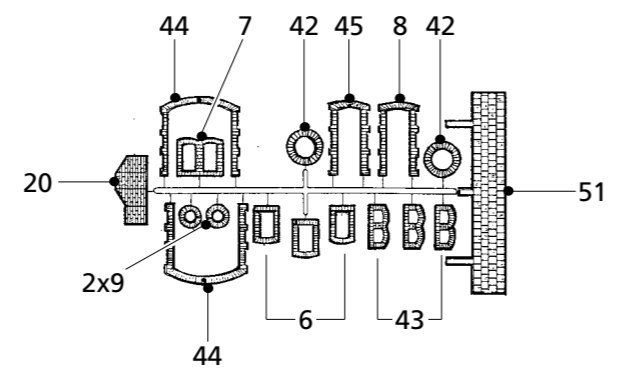

H0

15 102

Startset Bahnhof Wachstädt

H0

15 102

Startset

Bahnwärterhaus mit Läutwerk und Kurbelbock zum Bedienen der Bahnschranken.

1

12 257

12 257
Bauernhof

Nach einem Vorbild in Reifland/Erzgebirge an der Eisenbahnstrecke Chemnitz-Neuhausen gestaltet.
 Das Gesinde- bzw. Wirtschaftsgebäude mit interessantem, offenem Zugang zum 1. Stock. Hühnerleiter und Aufzug für Heu und Stroh kennzeichnen das Scheunengebäude.
 Wohnhaus
 145 x 90 x 100 mm
 Wirtschaftsgebäude
 95 x 90 x 100 mm
 Scheune
 115 x 100 x 100 mm

12 235

12 235
Gärtnerei

Wohngebäude mit Eingang zum Binderraum auf der Rückseite. Angebauter Geräteschuppen, 2 Treibhäuser mit Innenausstattung, kleines Heizhaus, Frühbeetkästen, Werkzeug- und Schubkarre.
 185 x 95 x 85 mm