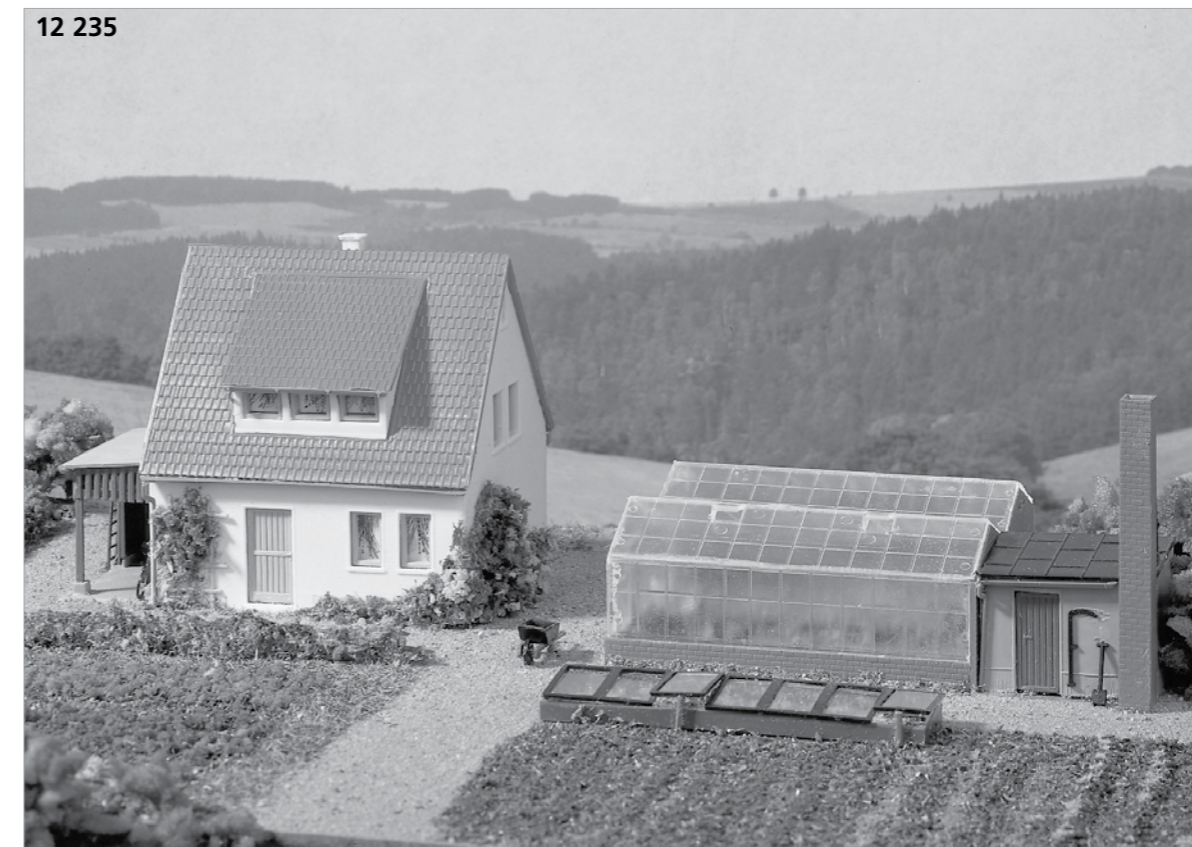

H0

15 102

Startset Bahnhof Wachstädt

H0

15 102

Startset

Bahnwärterhaus mit Läutwerk und Kurbelbock zum Bedienen der Bahnschranken.

1

12 257

12 257
Bauernhof

Nach einem Vorbild in Reifland/Erzgebirge an der Eisenbahnstrecke Chemnitz-Neuhausen gestaltet.
 Das Gesinde- bzw. Wirtschaftsgebäude mit interessantem, offenem Zugang zum 1. Stock. Hühnerleiter und Aufzug für Heu und Stroh kennzeichnen das Scheunengebäude.
 Wohnhaus
 145 x 90 x 100 mm
 Wirtschaftsgebäude
 95 x 90 x 100 mm
 Scheune
 115 x 100 x 100 mm

12 235

12 235
Gärtnerei

Wohngebäude mit Eingang zum Binderraum auf der Rückseite. Angebauter Geräteschuppen, 2 Treibhäuser mit Innenausstattung, kleines Heizhaus, Frühbeetkästen, Werkzeug- und Schubkarre.
 185 x 95 x 85 mm