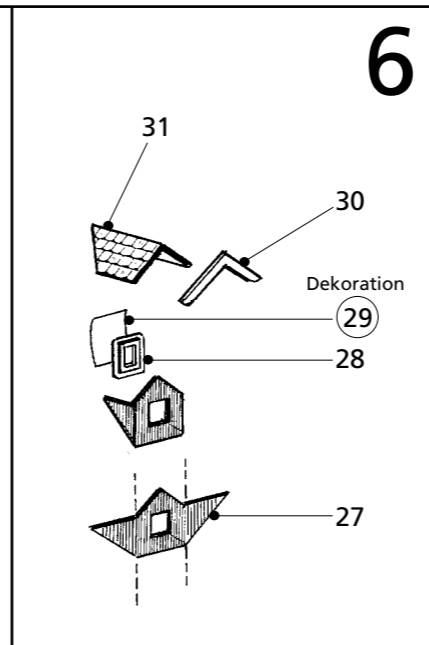

H0

15 102

Startset Bahnhof Wachstädt

H0

15 102

Startset

Bahnwärterhaus mit Läutwerk und Kurbelbock zum Bedienen der Bahnschranken.

1

2

3

4

Kurbelbock

Auhagen

H0

15 102
Startset
 Güterschuppen

Aus unserem Katalog: • From our catalogue: • De notre catalogue: • Из нашего каталога:

12 257

12 257
Bauernhof

Nach einem Vorbild in Reifland/Erzgebirge an der Eisenbahnstrecke Chemnitz-Neuhausen gestaltet.
 Das Gesinde- bzw. Wirtschaftsgebäude mit interessantem, offenem Zugang zum 1. Stock. Hühnerleiter und Aufzug für Heu und Stroh kennzeichnen das Scheunengebäude.
 Wohnhaus
 145 x 90 x 100 mm
 Wirtschaftsgebäude
 95 x 90 x 100 mm
 Scheune
 115 x 100 x 100 mm

12 235

12 235
Gärtnerei

Wohngebäude mit Eingang zum Binderraum auf der Rückseite. Angebauter Geräteschuppen, 2 Treibhäuser mit Innenausstattung, kleines Heizhaus, Frühbeetkästen, Werkzeug- und Schubkarre.
 185 x 95 x 85 mm