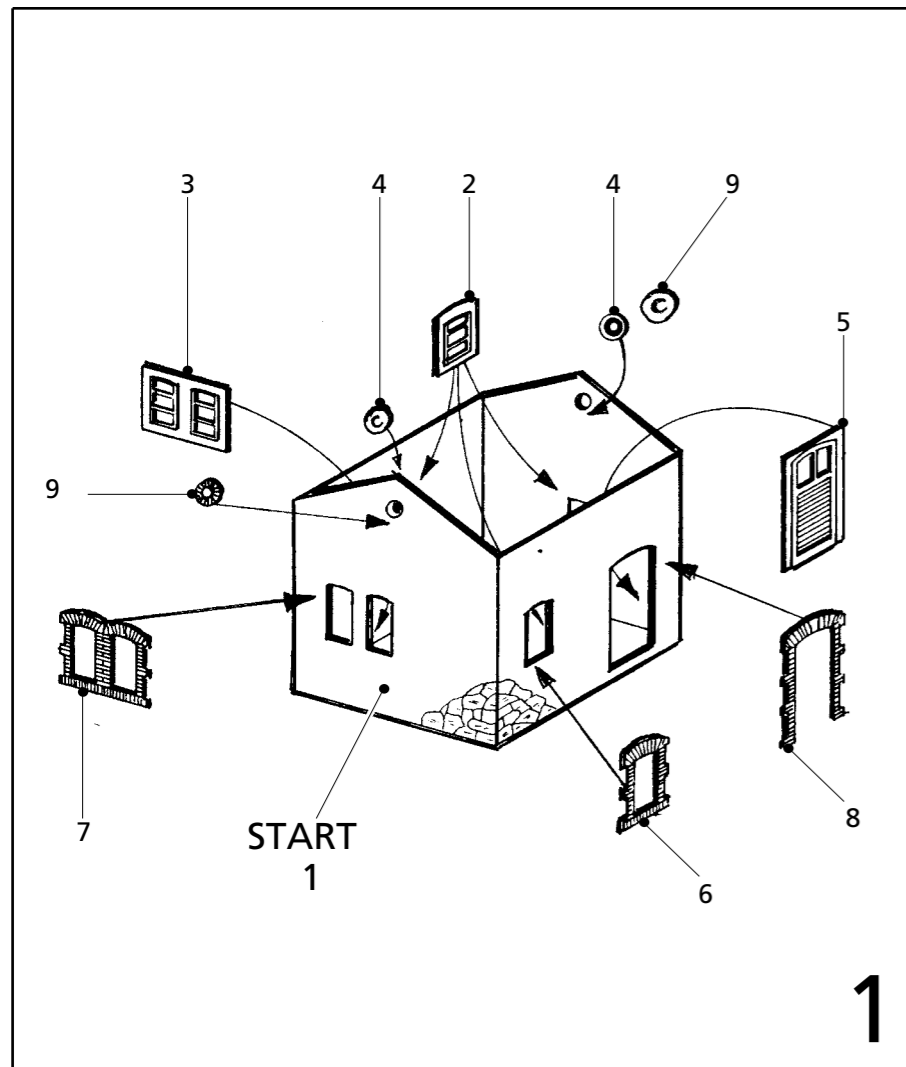

H0

15 102

Startset Bahnhof Wachstädt

H0

15 102

Startset

Bahnwärterhaus mit Läutwerk und Kurbelbock zum Bedienen der Bahnschranken.

1

12 257

12 257
Bauernhof

Nach einem Vorbild in Reifland/Erzgebirge an der Eisenbahnstrecke Chemnitz-Neuhausen gestaltet.
 Das Gesinde- bzw. Wirtschaftsgebäude mit interessantem, offenem Zugang zum 1. Stock. Hühnerleiter und Aufzug für Heu und Stroh kennzeichnen das Scheunengebäude.
 Wohnhaus
 145 x 90 x 100 mm
 Wirtschaftsgebäude
 95 x 90 x 100 mm
 Scheune
 115 x 100 x 100 mm

12 235

12 235
Gärtnerei

Wohngebäude mit Eingang zum Binderraum auf der Rückseite. Angebauter Geräteschuppen, 2 Treibhäuser mit Innenausstattung, kleines Heizhaus, Frühbeetkästen, Werkzeug- und Schubkarre.
 185 x 95 x 85 mm