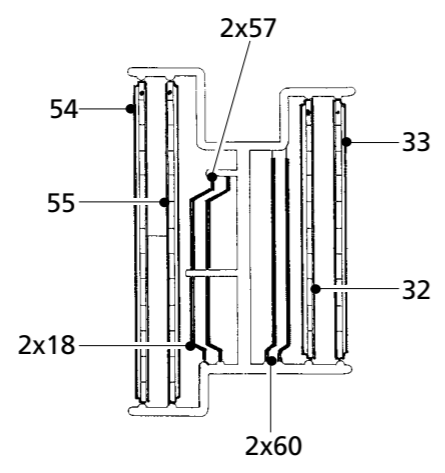

H0

15 102

Startset Bahnhof Wachstädt

H0

15 102

Startset

Bahnwärterhaus mit Läutwerk und Kurbelbock zum Bedienen der Bahnschranken.

1

12 257

12 257
Bauernhof

Nach einem Vorbild in Reifland/Erzgebirge an der Eisenbahnstrecke Chemnitz-Neuhausen gestaltet.
 Das Gesinde- bzw. Wirtschaftsgebäude mit interessantem, offenem Zugang zum 1. Stock. Hühnerleiter und Aufzug für Heu und Stroh kennzeichnen das Scheunengebäude.
 Wohnhaus
 145 x 90 x 100 mm
 Wirtschaftsgebäude
 95 x 90 x 100 mm
 Scheune
 115 x 100 x 100 mm