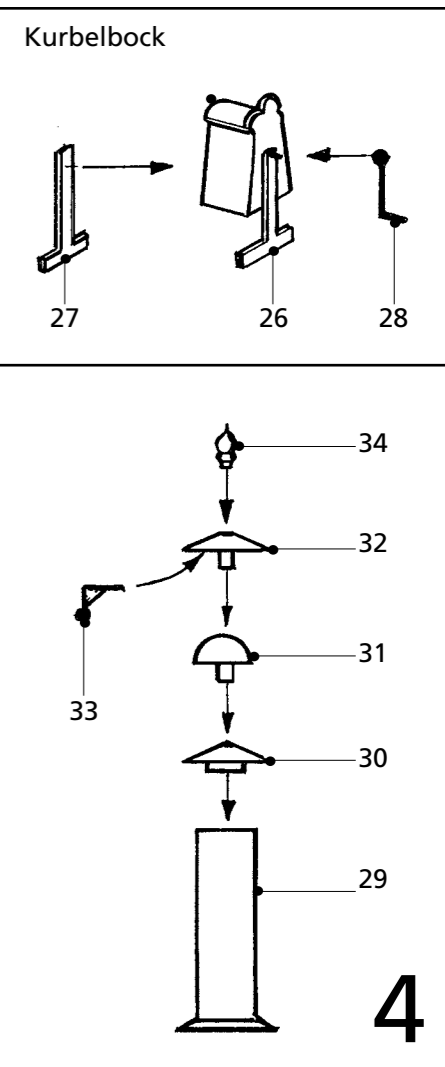

H0

15 102

Startset

Bahnwärterhaus mit Läutwerk und Kurbelbock zum Bedienen der Bahnschranken.

1

2

3

4