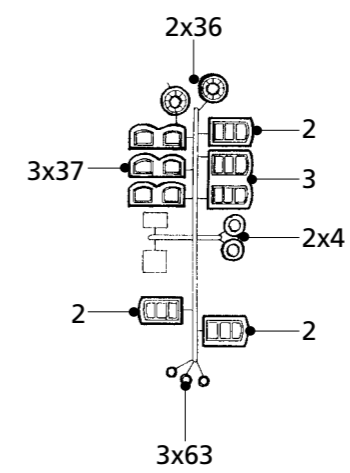

H0

15 102

Startset Bahnhof Wachstädt

H0

15 102

Startset

Bahnwärterhaus mit Läutwerk und Kurbelbock zum Bedienen der Bahnschranken.

1

12 257

12 257
Bauernhof

Nach einem Vorbild in Reifland/Erzgebirge an der Eisenbahnstrecke Chemnitz-Neuhausen gestaltet.
 Das Gesinde- bzw. Wirtschaftsgebäude mit interessantem, offenem Zugang zum 1. Stock. Hühnerleiter und Aufzug für Heu und Stroh kennzeichnen das Scheunengebäude.
 Wohnhaus
 145 x 90 x 100 mm
 Wirtschaftsgebäude
 95 x 90 x 100 mm
 Scheune
 115 x 100 x 100 mm

12 235

12 235
Gärtnerei

Wohngebäude mit Eingang zum Binderraum auf der Rückseite. Angebauter Geräteschuppen, 2 Treibhäuser mit Innenausstattung, kleines Heizhaus, Frühbeetkästen, Werkzeug- und Schubkarre.
 185 x 95 x 85 mm