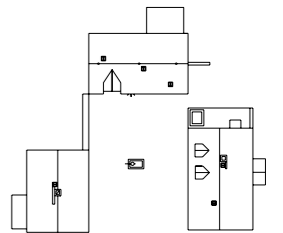

12 257

12 257
Bauernhof

Nach einem Vorbild in Reifland/Erzgebirge an der Eisenbahnstrecke Chemnitz-Neuhausen gestaltet.
 Das Gesinde- bzw. Wirtschaftsgebäude mit interessantem, offenem Zugang zum 1. Stock. Hühnerleiter und Aufzug für Heu und Stroh kennzeichnen das Scheunengebäude.
 Wohnhaus
 145 x 90 x 100 mm
 Wirtschaftsgebäude
 95 x 90 x 100 mm
 Scheune
 115 x 100 x 100 mm

12 235

12 235
Gärtnerei

Wohngebäude mit Eingang zum Binderraum auf der Rückseite. Angebauter Geräteschuppen, 2 Treibhäuser mit Innenausstattung, kleines Heizhaus, Frühbeetkästen, Werkzeug- und Schubkarre.
 185 x 95 x 85 mm