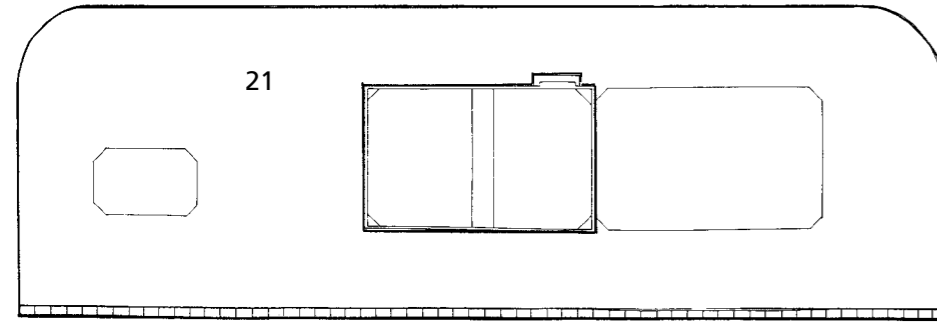

H0

15 102

Startset Bahnhof Wachstädt

H0

15 102

Startset

Bahnwärterhaus mit Läutwerk und Kurbelbock zum Bedienen der Bahnschranken.

1

12 257

12 257
Bauernhof

Nach einem Vorbild in Reifland/Erzgebirge an der Eisenbahnstrecke Chemnitz-Neuhausen gestaltet.
 Das Gesinde- bzw. Wirtschaftsgebäude mit interessantem, offenem Zugang zum 1. Stock. Hühnerleiter und Aufzug für Heu und Stroh kennzeichnen das Scheunengebäude.
 Wohnhaus
 145 x 90 x 100 mm
 Wirtschaftsgebäude
 95 x 90 x 100 mm
 Scheune
 115 x 100 x 100 mm