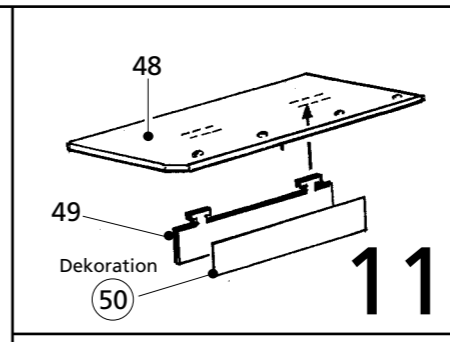

H0

15 102

Startset Bahnhof Wachstädt

H0

15 102

Startset

Bahnwärterhaus mit Läutwerk und Kurbelbock zum Bedienen der Bahnschranken.

1

12 257

12 257
Bauernhof

Nach einem Vorbild in Reifland/Erzgebirge an der Eisenbahnstrecke Chemnitz-Neuhausen gestaltet.
 Das Gesinde- bzw. Wirtschaftsgebäude mit interessantem, offenem Zugang zum 1. Stock. Hühnerleiter und Aufzug für Heu und Stroh kennzeichnen das Scheunengebäude.
 Wohnhaus
 145 x 90 x 100 mm
 Wirtschaftsgebäude
 95 x 90 x 100 mm
 Scheune
 115 x 100 x 100 mm