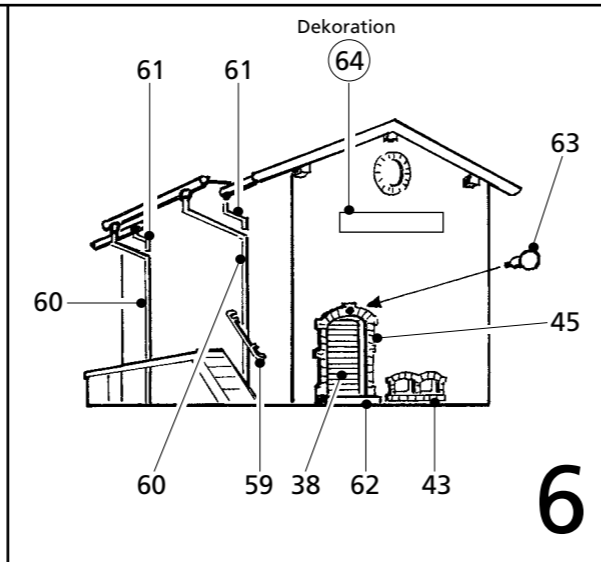

Auhagen

H0

15 102
Startset
Güterschuppen