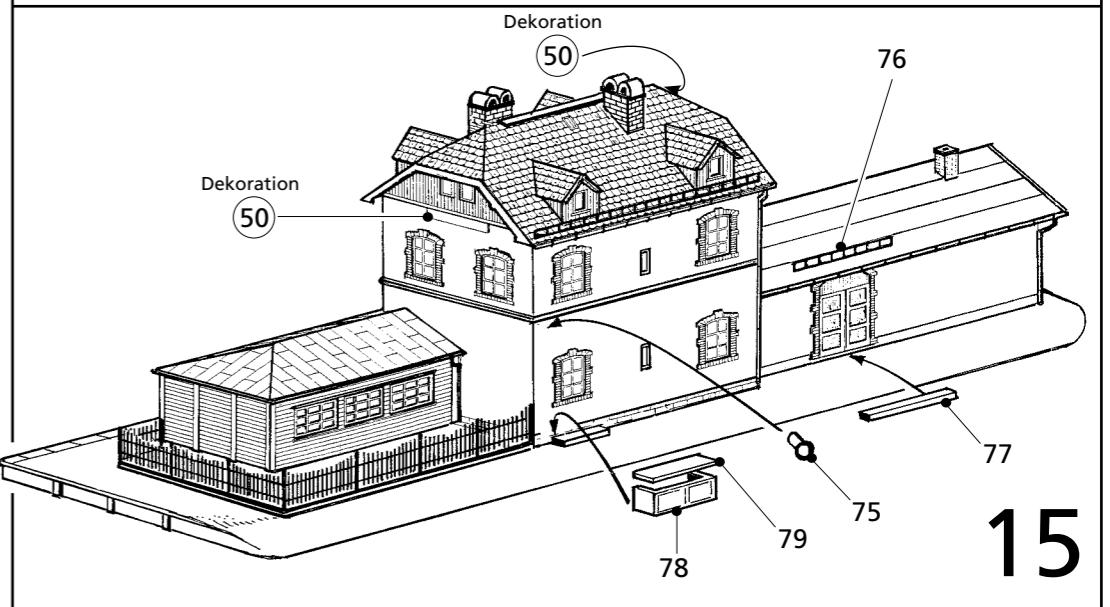

H0

15 102

Startset Bahnhof Wachstädt

H0

15 102

Startset

Bahnwärterhaus mit Läutwerk und Kurbelbock zum Bedienen der Bahnschranken.

1

12 257

12 257
Bauernhof

Nach einem Vorbild in Reifland/Erzgebirge an der Eisenbahnstrecke Chemnitz-Neuhausen gestaltet.
 Das Gesinde- bzw. Wirtschaftsgebäude mit interessantem, offenem Zugang zum 1. Stock. Hühnerleiter und Aufzug für Heu und Stroh kennzeichnen das Scheunengebäude.
 Wohnhaus
 145 x 90 x 100 mm
 Wirtschaftsgebäude
 95 x 90 x 100 mm
 Scheune
 115 x 100 x 100 mm

12 235

12 235
Gärtnerei

Wohngebäude mit Eingang zum Binderraum auf der Rückseite. Angebauter Geräteschuppen, 2 Treibhäuser mit Innenausstattung, kleines Heizhaus, Frühbeetkästen, Werkzeug- und Schubkarre.
 185 x 95 x 85 mm