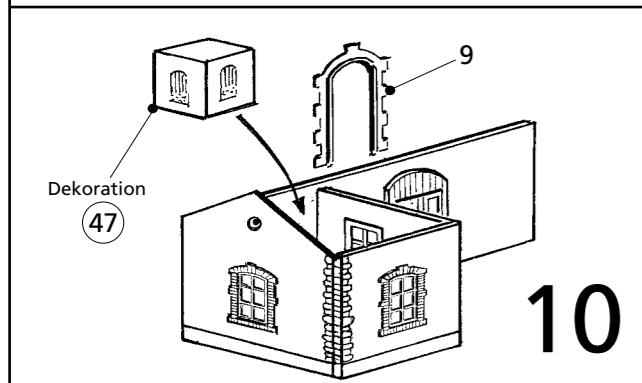

H0

15 102

Startset Bahnhof Wachstädt

H0

15 102

Startset

Bahnwärterhaus mit Läutwerk und Kurbelbock zum Bedienen der Bahnschranken.

1

12 257

12 257
Bauernhof

Nach einem Vorbild in Reifland/Erzgebirge an der Eisenbahnstrecke Chemnitz-Neuhausen gestaltet.
 Das Gesinde- bzw. Wirtschaftsgebäude mit interessantem, offenem Zugang zum 1. Stock. Hühnerleiter und Aufzug für Heu und Stroh kennzeichnen das Scheunengebäude.
 Wohnhaus
 145 x 90 x 100 mm
 Wirtschaftsgebäude
 95 x 90 x 100 mm
 Scheune
 115 x 100 x 100 mm

12 235

12 235
Gärtnerei

Wohngebäude mit Eingang zum Binderraum auf der Rückseite. Angebauter Geräteschuppen, 2 Treibhäuser mit Innenausstattung, kleines Heizhaus, Frühbeetkästen, Werkzeug- und Schubkarre.
 185 x 95 x 85 mm