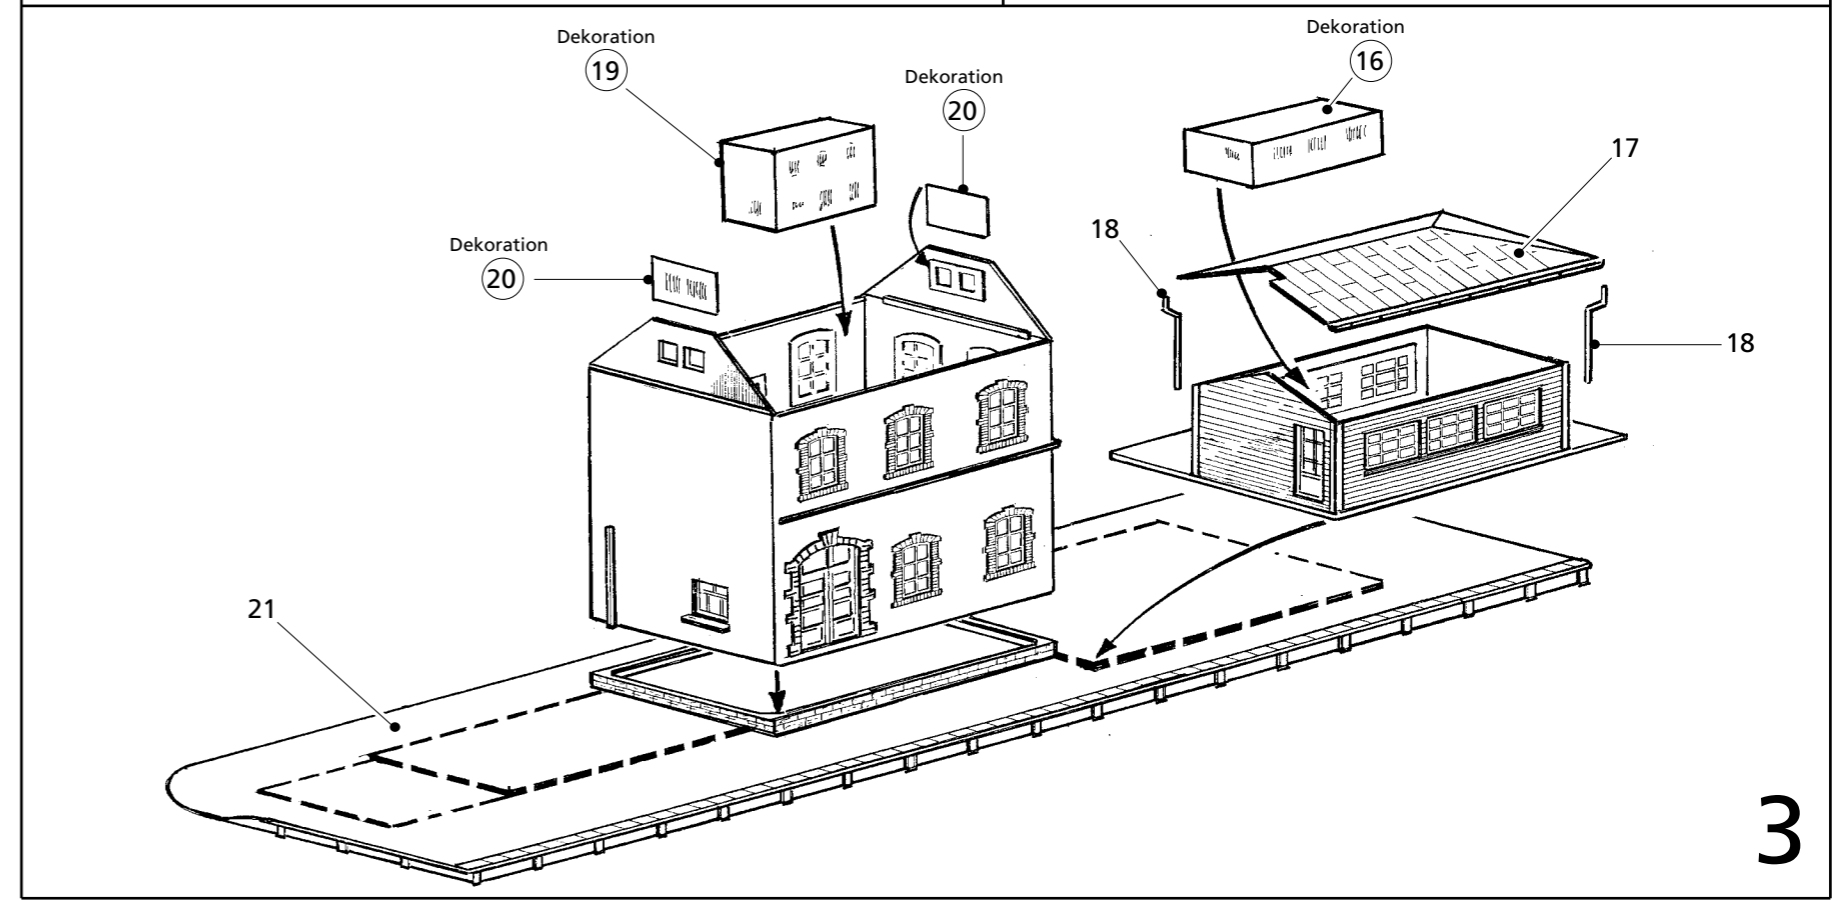

H0

15 102

Startset Bahnhof Wachstädt

H0

15 102

Startset

Bahnwärterhaus mit Läutwerk und Kurbelbock zum Bedienen der Bahnschranken.

1

12 257

12 257
Bauernhof

Nach einem Vorbild in Reifland/Erzgebirge an der Eisenbahnstrecke Chemnitz-Neuhausen gestaltet.
 Das Gesinde- bzw. Wirtschaftsgebäude mit interessantem, offenem Zugang zum 1. Stock. Hühnerleiter und Aufzug für Heu und Stroh kennzeichnen das Scheunengebäude.
 Wohnhaus
 145 x 90 x 100 mm
 Wirtschaftsgebäude
 95 x 90 x 100 mm
 Scheune
 115 x 100 x 100 mm

12 235

12 235
Gärtnerei

Wohngebäude mit Eingang zum Binderraum auf der Rückseite. Angebauter Geräteschuppen, 2 Treibhäuser mit Innenausstattung, kleines Heizhaus, Frühbeetkästen, Werkzeug- und Schubkarre.
 185 x 95 x 85 mm