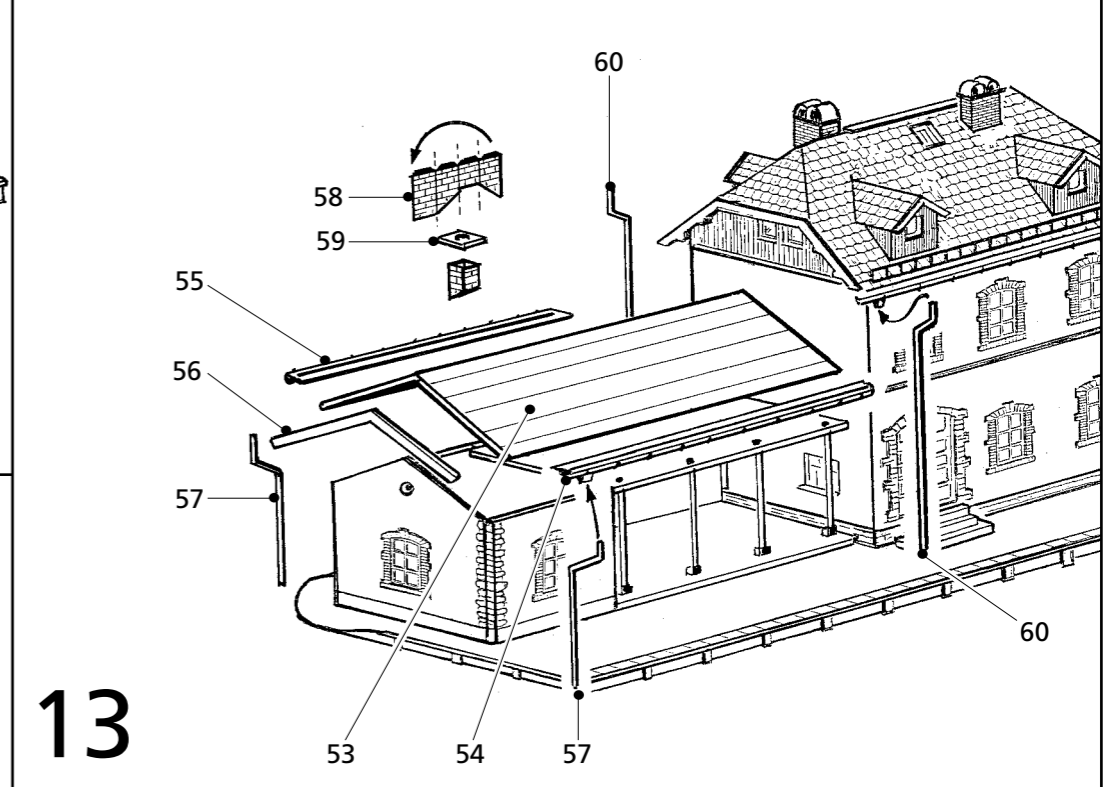

H0

15 102

Startset Bahnhof Wachstädt

H0

15 102

Startset

Bahnwärterhaus mit Läutwerk und Kurbelbock zum Bedienen der Bahnschranken.

1

12 257

12 257
Bauernhof

Nach einem Vorbild in Reifland/Erzgebirge an der Eisenbahnstrecke Chemnitz-Neuhausen gestaltet.
 Das Gesinde- bzw. Wirtschaftsgebäude mit interessantem, offenem Zugang zum 1. Stock. Hühnerleiter und Aufzug für Heu und Stroh kennzeichnen das Scheunengebäude.
 Wohnhaus
 145 x 90 x 100 mm
 Wirtschaftsgebäude
 95 x 90 x 100 mm
 Scheune
 115 x 100 x 100 mm

12 235

12 235
Gärtnerei

Wohngebäude mit Eingang zum Binderraum auf der Rückseite. Angebauter Geräteschuppen, 2 Treibhäuser mit Innenausstattung, kleines Heizhaus, Frühbeetkästen, Werkzeug- und Schubkarre.
 185 x 95 x 85 mm