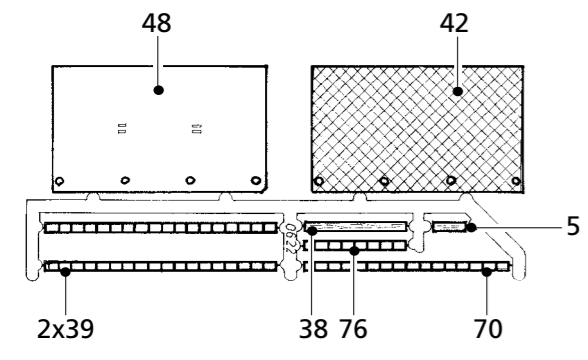

H0

15 102

Startset Bahnhof Wachstädt

H0

15 102

Startset

Bahnwärterhaus mit Läutwerk und Kurbelbock zum Bedienen der Bahnschranken.

1

12 257

12 257
Bauernhof

Nach einem Vorbild in Reifland/Erzgebirge an der Eisenbahnstrecke Chemnitz-Neuhausen gestaltet.
 Das Gesinde- bzw. Wirtschaftsgebäude mit interessantem, offenem Zugang zum 1. Stock. Hühnerleiter und Aufzug für Heu und Stroh kennzeichnen das Scheunengebäude.
 Wohnhaus
 145 x 90 x 100 mm
 Wirtschaftsgebäude
 95 x 90 x 100 mm
 Scheune
 115 x 100 x 100 mm