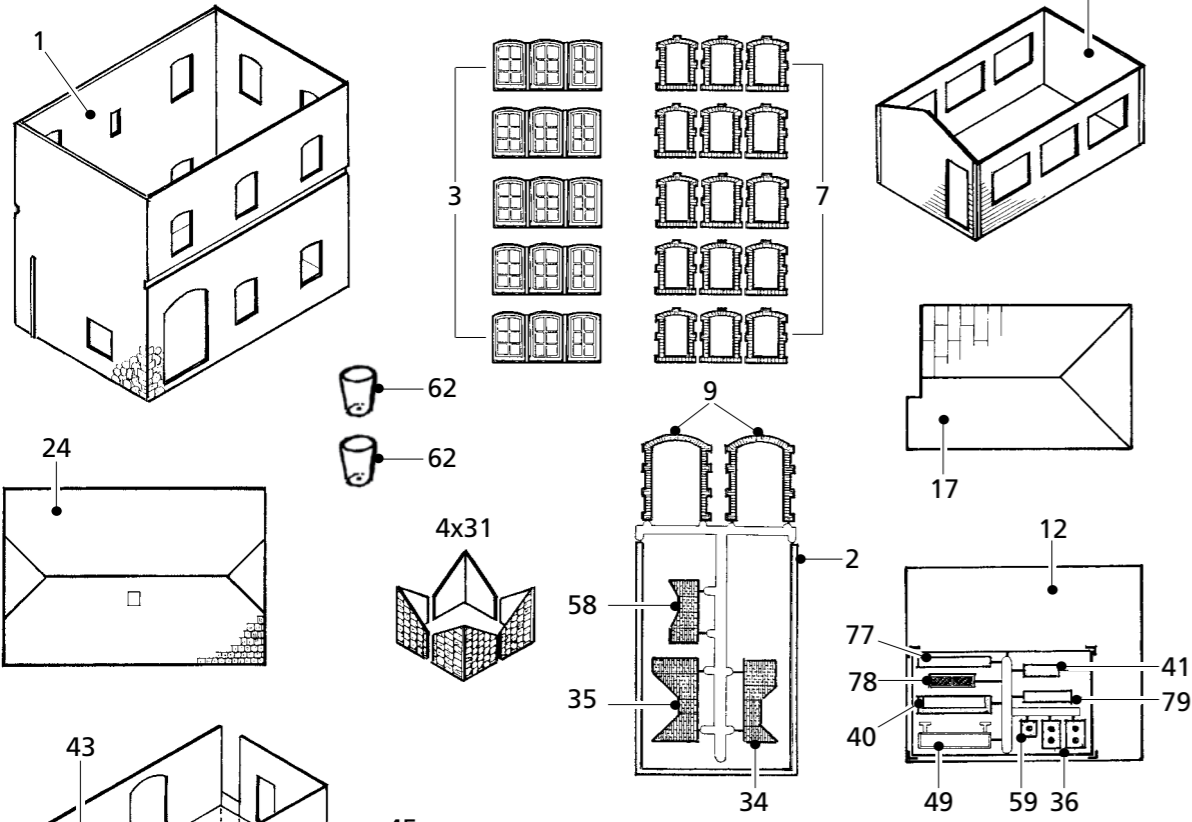

H0

15 102

Startset Bahnhof Wachstädt

H0

15 102

Startset

Bahnwärterhaus mit Läutwerk und Kurbelbock zum Bedienen der Bahnschranken.

1

12 257

12 257
Bauernhof

Nach einem Vorbild in Reifland/Erzgebirge an der Eisenbahnstrecke Chemnitz-Neuhausen gestaltet.
 Das Gesinde- bzw. Wirtschaftsgebäude mit interessantem, offenem Zugang zum 1. Stock. Hühnerleiter und Aufzug für Heu und Stroh kennzeichnen das Scheunengebäude.
 Wohnhaus
 145 x 90 x 100 mm
 Wirtschaftsgebäude
 95 x 90 x 100 mm
 Scheune
 115 x 100 x 100 mm

12 235

12 235
Gärtnerei

Wohngebäude mit Eingang zum Binderraum auf der Rückseite. Angebauter Geräteschuppen, 2 Treibhäuser mit Innenausstattung, kleines Heizhaus, Frühbeetkästen, Werkzeug- und Schubkarre.
 185 x 95 x 85 mm