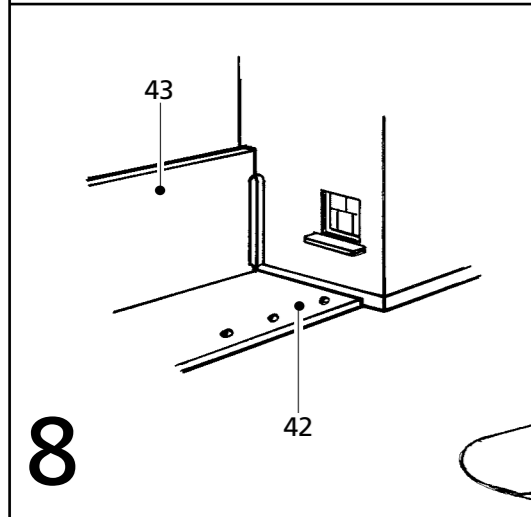

H0

15 102

Startset Bahnhof Wachstädt

H0

15 102

Startset

Bahnwärterhaus mit Läutwerk und Kurbelbock zum Bedienen der Bahnschranken.

1

12 257

12 257
Bauernhof

Nach einem Vorbild in Reifland/Erzgebirge an der Eisenbahnstrecke Chemnitz-Neuhausen gestaltet.
 Das Gesinde- bzw. Wirtschaftsgebäude mit interessantem, offenem Zugang zum 1. Stock. Hühnerleiter und Aufzug für Heu und Stroh kennzeichnen das Scheunengebäude.
 Wohnhaus
 145 x 90 x 100 mm
 Wirtschaftsgebäude
 95 x 90 x 100 mm
 Scheune
 115 x 100 x 100 mm

12 235

12 235
Gärtnerei

Wohngebäude mit Eingang zum Binderraum auf der Rückseite. Angebauter Geräteschuppen, 2 Treibhäuser mit Innenausstattung, kleines Heizhaus, Frühbeetkästen, Werkzeug- und Schubkarre.
 185 x 95 x 85 mm