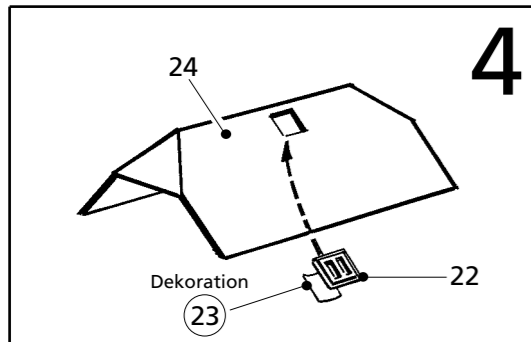

H0

15 102

Startset Bahnhof Wachstädt

H0

15 102

Startset

Bahnwärterhaus mit Läutwerk und Kurbelbock zum Bedienen der Bahnschranken.

1

12 257

12 257
Bauernhof

Nach einem Vorbild in Reifland/Erzgebirge an der Eisenbahnstrecke Chemnitz-Neuhausen gestaltet.
 Das Gesinde- bzw. Wirtschaftsgebäude mit interessantem, offenem Zugang zum 1. Stock. Hühnerleiter und Aufzug für Heu und Stroh kennzeichnen das Scheunengebäude.
 Wohnhaus
 145 x 90 x 100 mm
 Wirtschaftsgebäude
 95 x 90 x 100 mm
 Scheune
 115 x 100 x 100 mm

12 235

12 235
Gärtnerei

Wohngebäude mit Eingang zum Binderraum auf der Rückseite. Angebauter Geräteschuppen, 2 Treibhäuser mit Innenausstattung, kleines Heizhaus, Frühbeetkästen, Werkzeug- und Schubkarre.
 185 x 95 x 85 mm