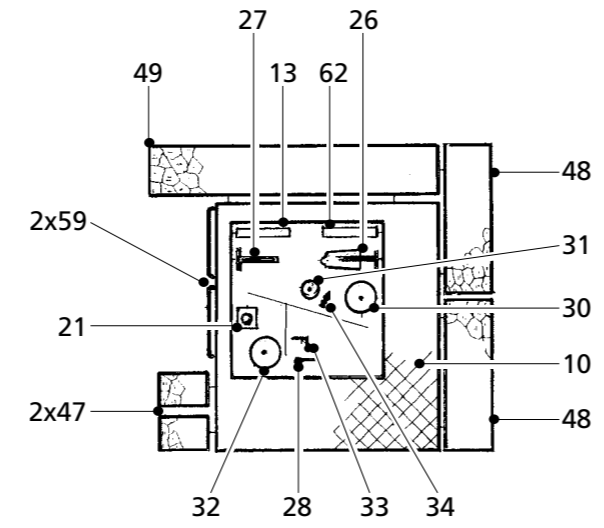

H0

15 102

Startset Bahnhof Wachstädt

H0

15 102

Startset

Bahnwärterhaus mit Läutwerk und Kurbelbock zum Bedienen der Bahnschranken.

1

12 257

12 257
Bauernhof

Nach einem Vorbild in Reifland/Erzgebirge an der Eisenbahnstrecke Chemnitz-Neuhausen gestaltet.
 Das Gesinde- bzw. Wirtschaftsgebäude mit interessantem, offenem Zugang zum 1. Stock. Hühnerleiter und Aufzug für Heu und Stroh kennzeichnen das Scheunengebäude.
 Wohnhaus
 145 x 90 x 100 mm
 Wirtschaftsgebäude
 95 x 90 x 100 mm
 Scheune
 115 x 100 x 100 mm

12 235

12 235
Gärtnerei

Wohngebäude mit Eingang zum Binderraum auf der Rückseite. Angebauter Geräteschuppen, 2 Treibhäuser mit Innenausstattung, kleines Heizhaus, Frühbeetkästen, Werkzeug- und Schubkarre.
 185 x 95 x 85 mm