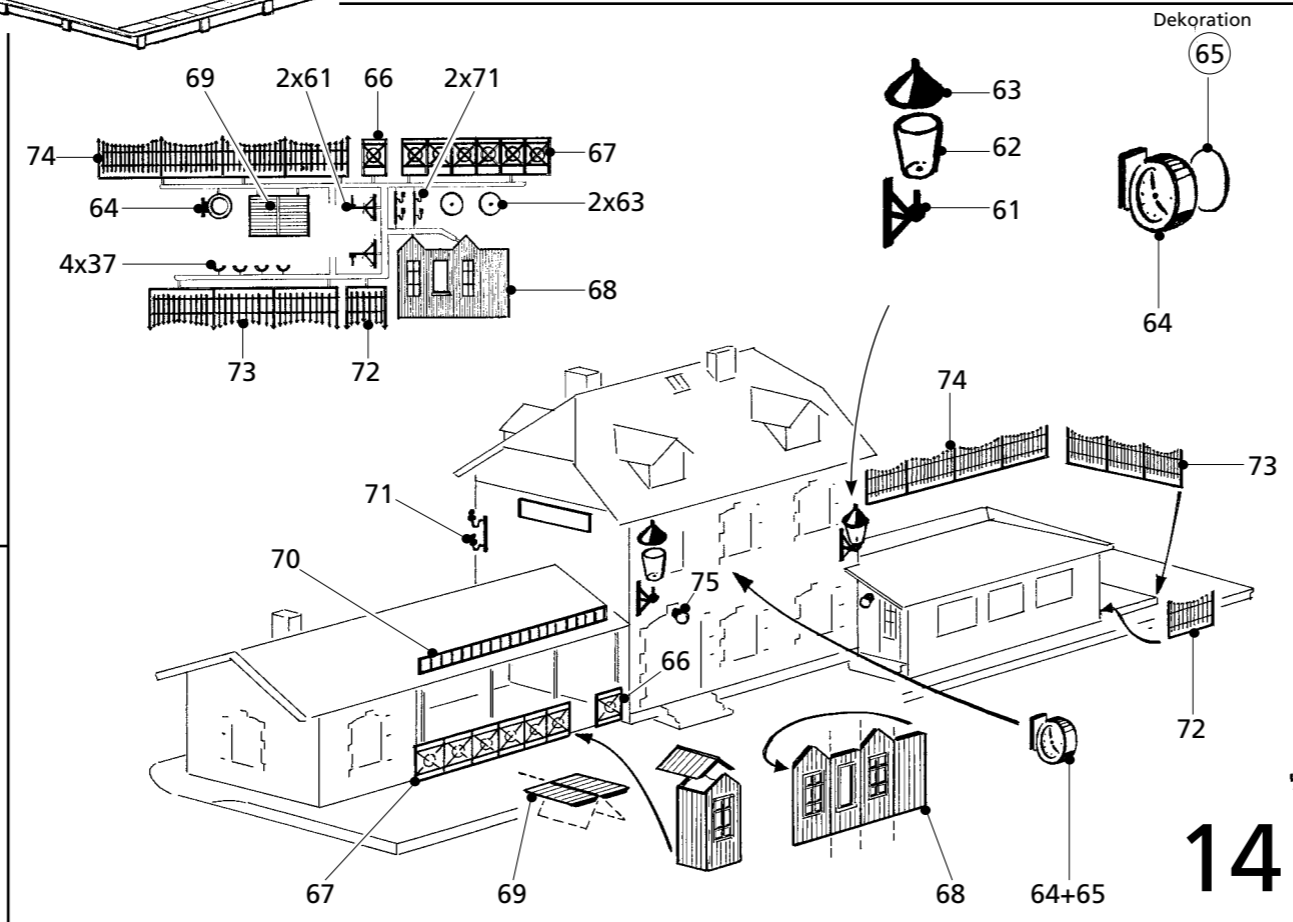

H0

15 102

Startset Bahnhof Wachstädt

H0

15 102

Startset

Bahnwärterhaus mit Läutwerk und Kurbelbock zum Bedienen der Bahnschranken.

1

12 257

12 257
Bauernhof

Nach einem Vorbild in Reifland/Erzgebirge an der Eisenbahnstrecke Chemnitz-Neuhausen gestaltet.
 Das Gesinde- bzw. Wirtschaftsgebäude mit interessantem, offenem Zugang zum 1. Stock. Hühnerleiter und Aufzug für Heu und Stroh kennzeichnen das Scheunengebäude.
 Wohnhaus
 145 x 90 x 100 mm
 Wirtschaftsgebäude
 95 x 90 x 100 mm
 Scheune
 115 x 100 x 100 mm

12 235

12 235
Gärtnerei

Wohngebäude mit Eingang zum Binderraum auf der Rückseite. Angebauter Geräteschuppen, 2 Treibhäuser mit Innenausstattung, kleines Heizhaus, Frühbeetkästen, Werkzeug- und Schubkarre.
 185 x 95 x 85 mm