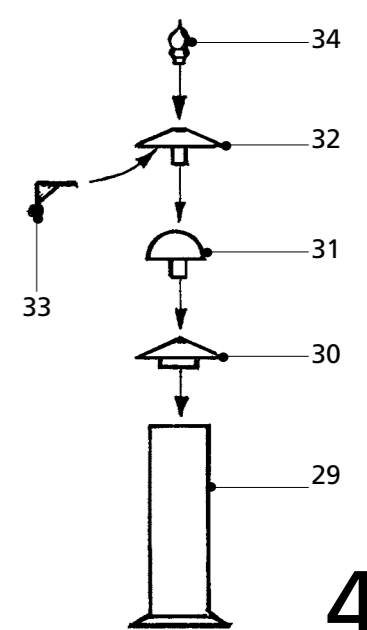

4

Kurbelbock