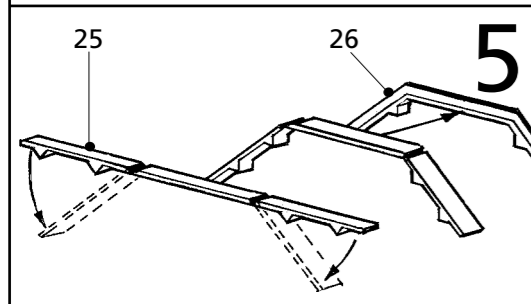

H0

15 102

Startset Bahnhof Wachstädt

H0

15 102

Startset

Bahnwärterhaus mit Läutwerk und Kurbelbock zum Bedienen der Bahnschranken.

1

12 257

12 257
Bauernhof

Nach einem Vorbild in Reifland/Erzgebirge an der Eisenbahnstrecke Chemnitz-Neuhausen gestaltet.
 Das Gesinde- bzw. Wirtschaftsgebäude mit interessantem, offenem Zugang zum 1. Stock. Hühnerleiter und Aufzug für Heu und Stroh kennzeichnen das Scheunengebäude.
 Wohnhaus
 145 x 90 x 100 mm
 Wirtschaftsgebäude
 95 x 90 x 100 mm
 Scheune
 115 x 100 x 100 mm