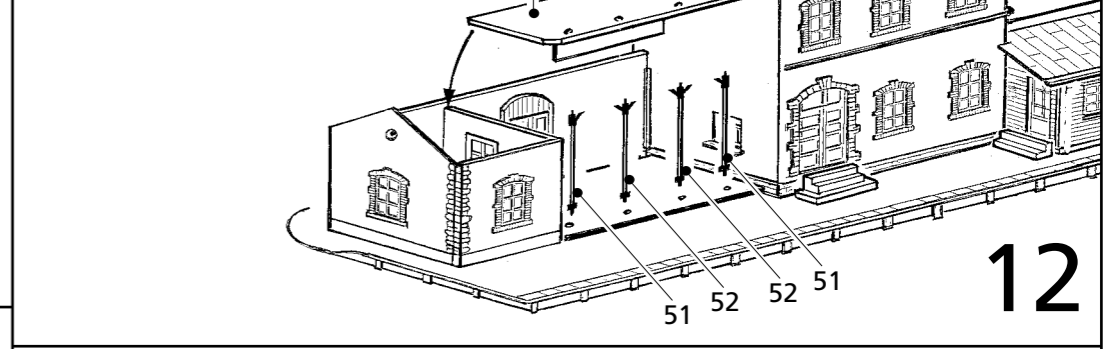

H0

15 102

Startset Bahnhof Wachstädt

H0

15 102

Startset

Bahnwärterhaus mit Läutwerk und Kurbelbock zum Bedienen der Bahnschranken.

1

12 257

12 257
Bauernhof

Nach einem Vorbild in Reifland/Erzgebirge an der Eisenbahnstrecke Chemnitz-Neuhausen gestaltet.
 Das Gesinde- bzw. Wirtschaftsgebäude mit interessantem, offenem Zugang zum 1. Stock. Hühnerleiter und Aufzug für Heu und Stroh kennzeichnen das Scheunengebäude.
 Wohnhaus
 145 x 90 x 100 mm
 Wirtschaftsgebäude
 95 x 90 x 100 mm
 Scheune
 115 x 100 x 100 mm