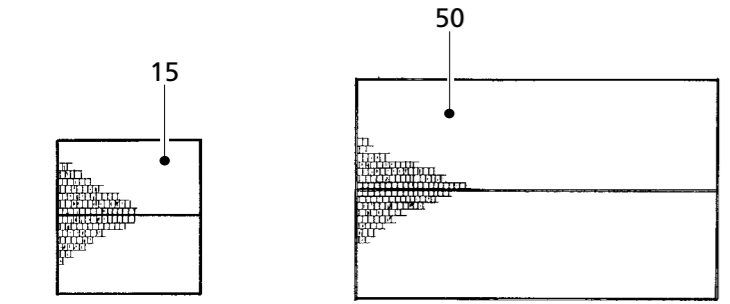

H0

15 102

Startset Bahnhof Wachstädt

H0

15 102

Startset

Bahnwärterhaus mit Läutwerk und Kurbelbock zum Bedienen der Bahnschranken.

1

12 257

12 257
Bauernhof

Nach einem Vorbild in Reifland/Erzgebirge an der Eisenbahnstrecke Chemnitz-Neuhausen gestaltet.
 Das Gesinde- bzw. Wirtschaftsgebäude mit interessantem, offenem Zugang zum 1. Stock. Hühnerleiter und Aufzug für Heu und Stroh kennzeichnen das Scheunengebäude.
 Wohnhaus
 145 x 90 x 100 mm
 Wirtschaftsgebäude
 95 x 90 x 100 mm
 Scheune
 115 x 100 x 100 mm