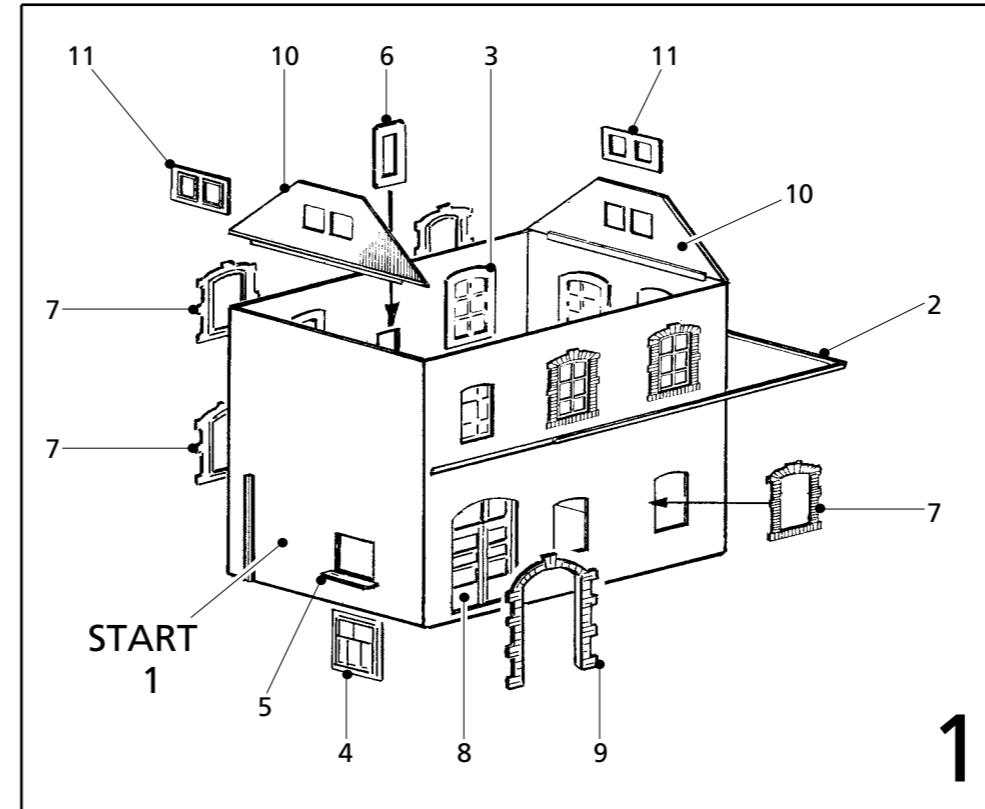

H0

15 102

Startset Bahnhof Wachstädt

H0

15 102

Startset

Bahnwärterhaus mit Läutwerk und Kurbelbock zum Bedienen der Bahnschranken.

1

12 257

12 257
Bauernhof

Nach einem Vorbild in Reifland/Erzgebirge an der Eisenbahnstrecke Chemnitz-Neuhausen gestaltet.
 Das Gesinde- bzw. Wirtschaftsgebäude mit interessantem, offenem Zugang zum 1. Stock. Hühnerleiter und Aufzug für Heu und Stroh kennzeichnen das Scheunengebäude.
 Wohnhaus
 145 x 90 x 100 mm
 Wirtschaftsgebäude
 95 x 90 x 100 mm
 Scheune
 115 x 100 x 100 mm

12 235

12 235
Gärtnerei

Wohngebäude mit Eingang zum Binderraum auf der Rückseite. Angebauter Geräteschuppen, 2 Treibhäuser mit Innenausstattung, kleines Heizhaus, Frühbeetkästen, Werkzeug- und Schubkarre.
 185 x 95 x 85 mm