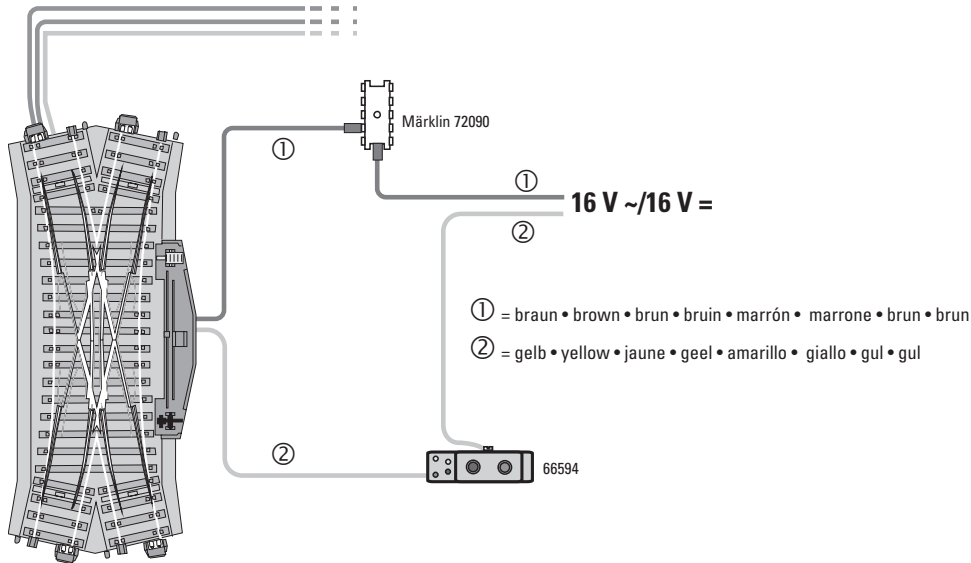

Leva di commutazione manuale ed azionamento elettromagnetico montati di serie

Är försedda med handspak och el-driving från fabriken

Håndbetjening og elektrisk drev seriemæssigt indbygget

Konventioneller Betrieb: Anschluss mit Stellpult • Conventional operation: Connection to a control box

Exploitation conventionnelle: connexion au pupitre de commande • Traditioneel bedrijf: Aansluiting met seinschakelaar

Funcionamiento convencional: Conexión con cuadro de mando • Funzionamento tradizionale: Collegamento con il quadro di comando

Konventionell drift: Anslutning med ställpult • Konventionel drift: Tilslutning med kontrolpult

Unabhängige Beleuchtung: Anschluss mit Schaltpult • Independent lighting: Connections to a control box
Eclairage indépendant: Raccordement au tableau de bord • Onafhankelijke verlichting: Aansluiten via schakelkast
Alumbrado individual: Conexión con cuadro de mando • Illuminazione indipendente: Collegamento con il quadro di commutazione
Oberoende belysning: Koppling via ställpult • Uafhængig belysning: Tilslutning med kontaktpult