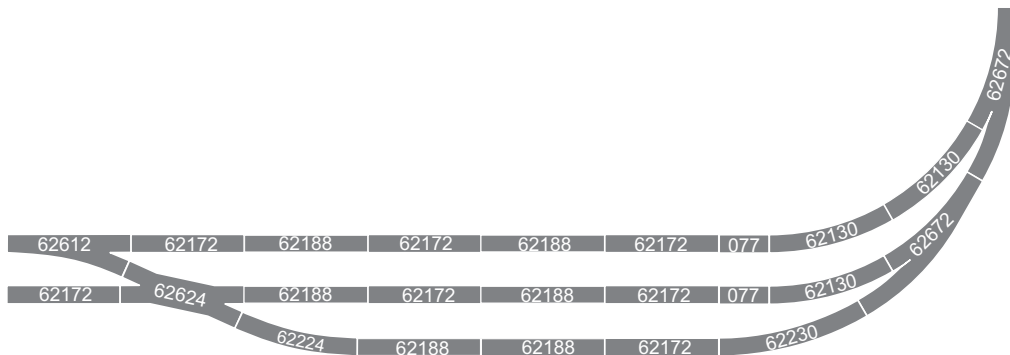

Weichen-Kombinationen

Turnout combinations

Ensemble d'aiguillages

Combinaties met Wissels

Combinaciones de desvíos

Combinazioni di deviatori

Kombinationer för växlar

Sporskifte-kombinationer

Weichen-Kombinationen
Turnout combinations
Ensemble d'aiguillages
Combinaties met Wissels
Combinaciones de desvíos
Combinazioni di deviatori
Kombinationer för växlar
Sporskifte-kombinationer

Gebr. Märklin & Cie. GmbH
Stuttgarter Straße 55 - 57
73033 Göppingen
Germany
www.trix.de