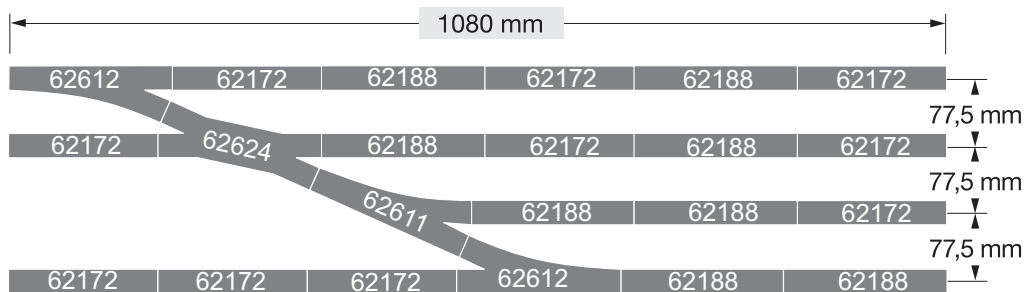

Weichen-Kombinationen

Turnout combinations

Ensemble d'aiguillages

Combinaties met Wissels

Combinaciones de desvíos

Combinazioni di deviatori

Kombinationer för växlar

Sporskifte-kombinationer

Weichen-Kombinationen
Turnout combinations
Ensemble d'aiguillages
Combinaties met Wissels
Combinaciones de desvíos
Combinazioni di deviatori
Kombinationer för växlar
Sporskifte-kombinationer

Gebr. Märklin & Cie. GmbH
Stuttgarter Straße 55 - 57
73033 Göppingen
Germany
www.trix.de