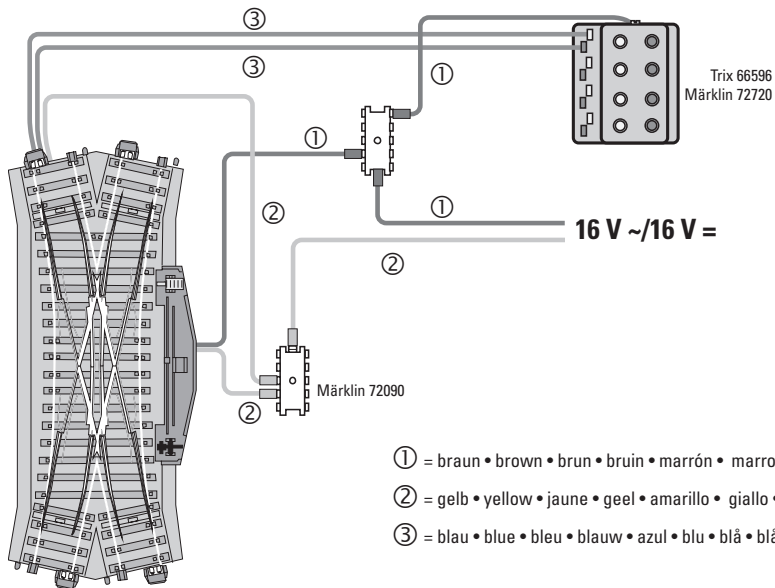

Konventioneller Betrieb: Anschluss mit Stellpult • Conventional operation: Connection to a control box

Exploitation conventionnelle: connexion au pupitre de commande • Traditioneel bedrijf: Aansluiting met seinschakelaar

Funcionamiento convencional: Conexión con cuadro de mando • Funzionamento tradizionale: Collegamento con il quadro di comando

Konventionell drift: Anslutning med ställpult • Konventionel drift: Tilslutning med kontrolpult