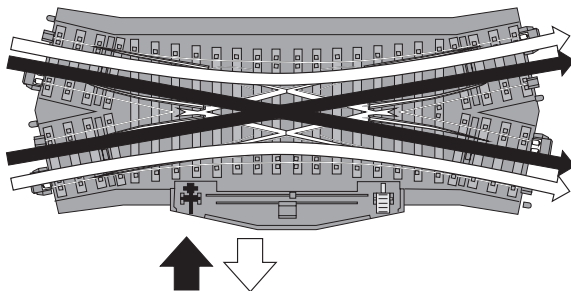

TRIX

H0

Doppel-Kreuzungs-Weiche
Double slip switch
Traversée-jonction double
Dubbele kruiswissel
Doble cruce desvío
Deviatoio inglese doppio
Dubbel korsningsväxel
Dobbelt krydsningssporskifte

62624

Handschalthebel und Elektroantrieb serienmäßig

Delivered from the factory with manual hand lever and electric mechanism

Levier de commande et moteur électrique montés de série

Standaard handbediening en elektrische aandrijving

Palanca manual y motor eléctrico de serie

Leva di commutazione manuale ed azionamento elettromagnetico montati di serie

Är försedda med handspak och el-driving från fabriken

Håndbetjening og elektrisk drev seriemæssigt indbygget

Konventioneller Betrieb: Anschluss mit Stellpult • Conventional operation: Connection to a control box