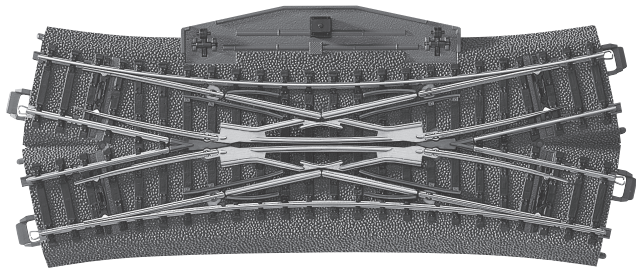

TRIX

H0

Doppel-Kreuzungs-Weiche
Double slip switch
Traversée-jonction double
Dubbele kruiswissel
Doble cruce desvío
Deviatoio inglese doppio
Dubbel korsningsväxel
Dobbelt krydsningssporskifte

62624

Handschalthebel und Elektroantrieb serienmäßig

Delivered from the factory with manual hand lever and electric mechanism

Levier de commande et moteur électrique montés de série

Standaard handbediening en elektrische aandrijving

Palanca manual y motor eléctrico de serie

Leva di commutazione manuale ed azionamento elettromagnetico montati di serie

Är försedda med handspak och el-driving från fabriken

Håndbetjening og elektrisk drev seriemæssigt indbygget

Konventioneller Betrieb: Anschluss mit Stellpult • Conventional operation: Connection to a control box