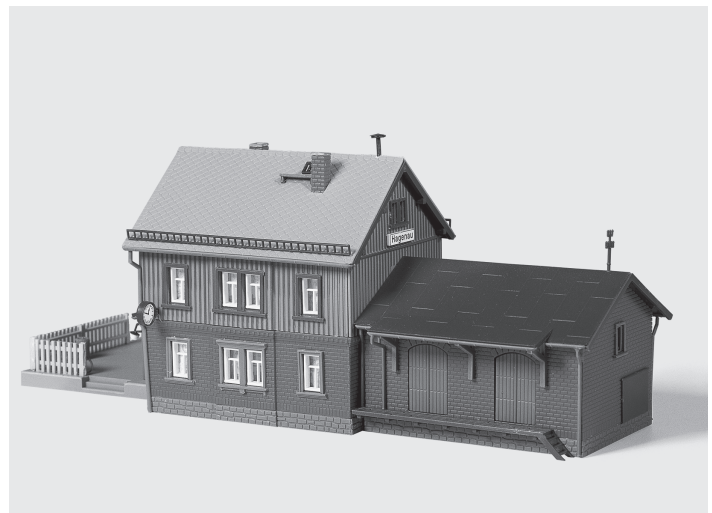

Rückseite

Auhagen GmbH
OT Hüttengrund 25
D-09496 Marienberg/Erzgeb.
Fon: +49 (0) 3735.668466
info@auhagen.de

Alle Bauanleitungen auf
www.auhagen.de