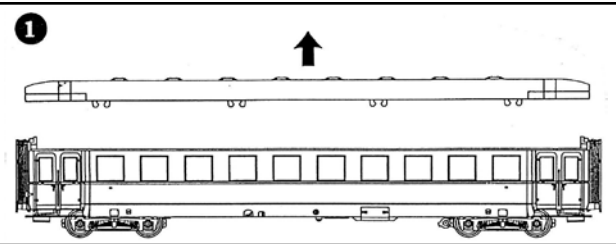

Änderungen in Ausführung und Konstruktion behalten wir uns vor.

The model can be fitted with **interior lighting** (Art. no.56135)

We reserve the right to make alterations in design and construction.

Nous nous réservons le droit d'apporter des modifications dans la conception et la construction.

PIKO公司新款模型是一款特快列车,是完全按照前德国Reichsbahn公司真车进行精确比例缩小得来的。该模型可安装室内照明(商品号: 56135)

我们保留随时更改设计和结构的权利。