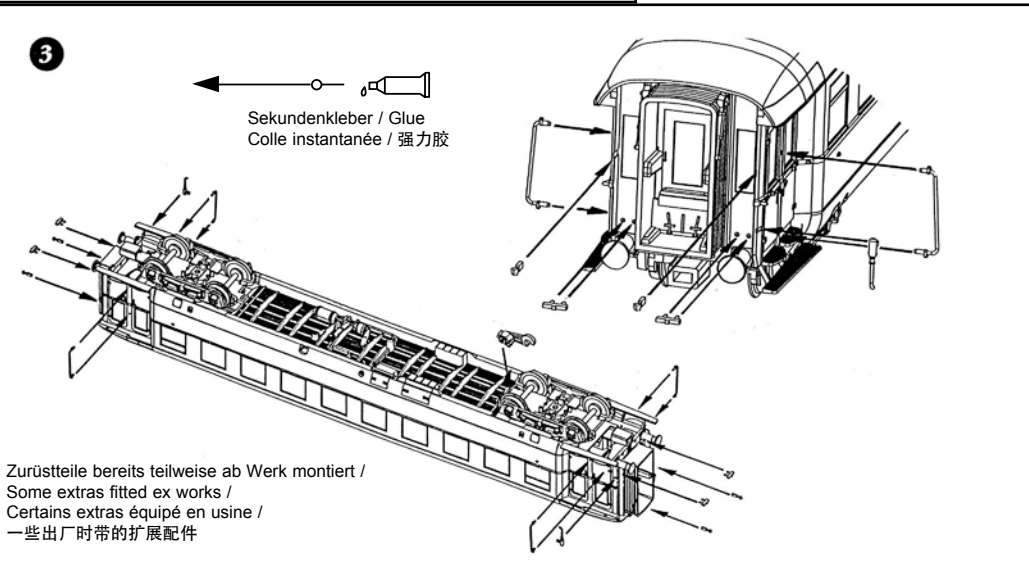

Änderungen in Ausführung und Konstruktion behalten wir uns vor.

The model can be fitted with **interior lighting** (Art. no.56135)

We reserve the right to make alterations in design and construction.

Nous nous réservons le droit d'apporter des modifications dans la conception et la construction.

PIKO公司新款模型是一款特快列车,是完全按照前德国Reichsbahn公司真车进行精确比例缩小得来的。该模型可安装室内照明(商品号: 56135)

我们保留随时更改设计和结构的权利。