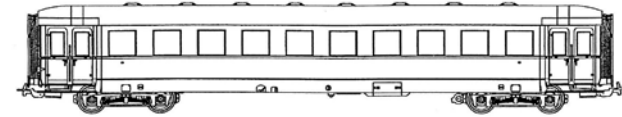

包装及说明书内包含重要信息,请保留备用